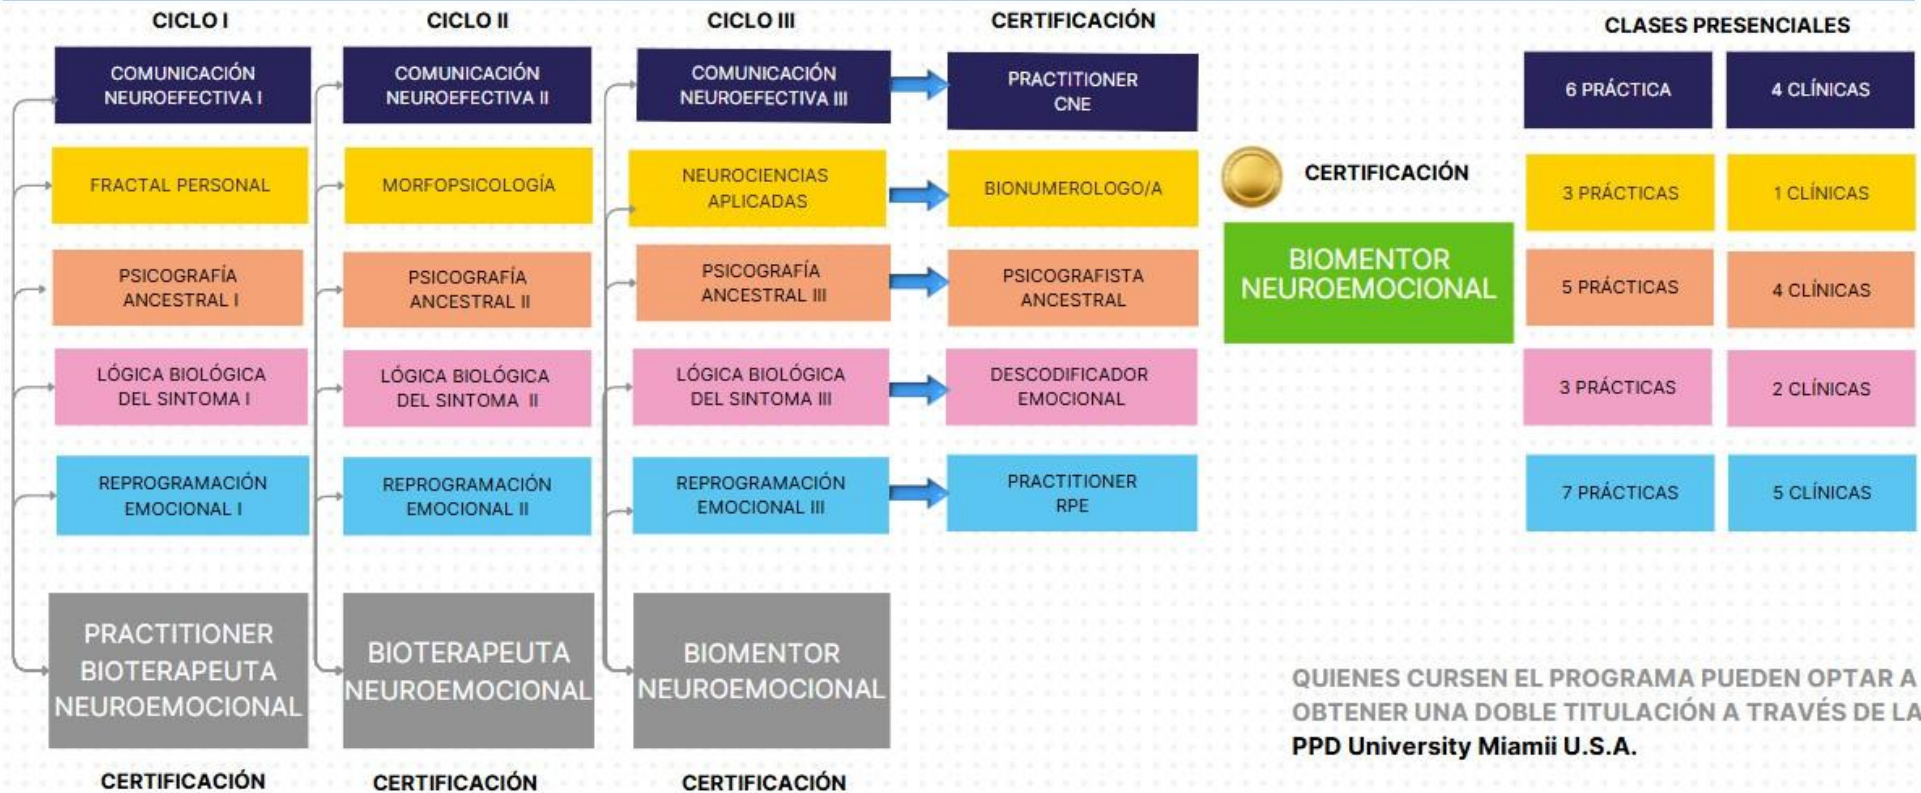

Alcance Profesional

- ♦ Al finalizar el programa, podrás desempeñarte como:
 - Facilitador/a de procesos de **reprogramación emocional y sanación neuroemocional**.
 - Acompañante en procesos de **liberación de patrones familiares y bloqueos emocionales**.
 - Especialista en **descodificación biológica y resignificación de síntomas**.
 - Consultor/a en **numerología personal y orientación vocacional**.
 - Mentor/a especializado/a en **Programación Neurolingüística (PNL) y comunicación neuroefectiva**.

El proceso formativo del BIOMENTOR Neuroemocional es una experiencia integral de transformación que combina disciplinas profundas y herramientas modernas de desarrollo humano:

| Área de Formación | Beneficio Clave |
|---|--|
| Psicografía Ancestral | Libera patrones familiares inconscientes que influyen en tus decisiones y relaciones. |
| Reprogramación Emocional | Reprograma memorias inconscientes para generar cambios reales y sostenibles en tu vida. |
| Lógica Biológica del Síntoma | Comprende el lenguaje del cuerpo y el origen emocional de los síntomas. |
| Fractal Personal (Numerología Aplicada) | Descubre tus dones, desafíos y ciclos de vida para tomar decisiones alineadas a tu propósito. |
| Comunicación Neuroefectiva (PNL) | Desarrolla una comunicación clara, empática y poderosa para influir positivamente en ti y en otros. |
| Morfopsicología | Reconoce fortalezas, bloqueos y patrones de comportamiento a través del rostro. |
| Neurociencias Aplicadas | Comprende cómo funciona el cerebro y las dinámicas masculino–femenino para mejorar relaciones y adaptación al entorno. |
| Integración Profesional | Adquiere herramientas prácticas para acompañar procesos de transformación personal y profesional. |

BIOMENTOR NEUROEMOCIONAL

Reprogramación Emocional

Objetivos:

Acceder a memorias inconscientes que condicionan el comportamiento presente.

Promover la sanación de heridas emocionales y la integración de experiencias pasadas.